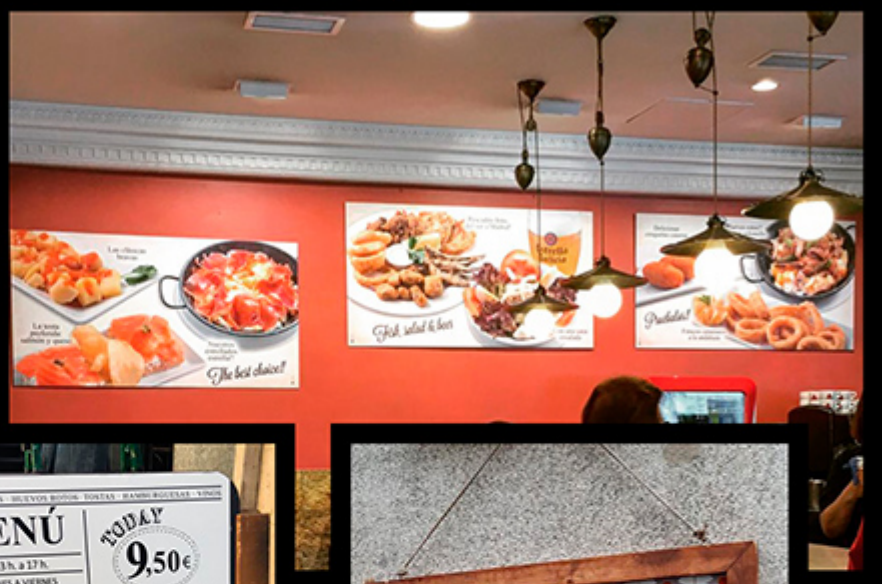

# CARTELERIA

VINILO IMPRESO CON DISEÑO PERSONALIZADO, FOTOS DE NUESTRO ARCHIVO O SESIÓN DE FOTOS LAMINADOS EN BRILLO O MATE Y MONTADO SOBRE ALUCUBON METACRILATO O PVC. MARCO OPCIONAL