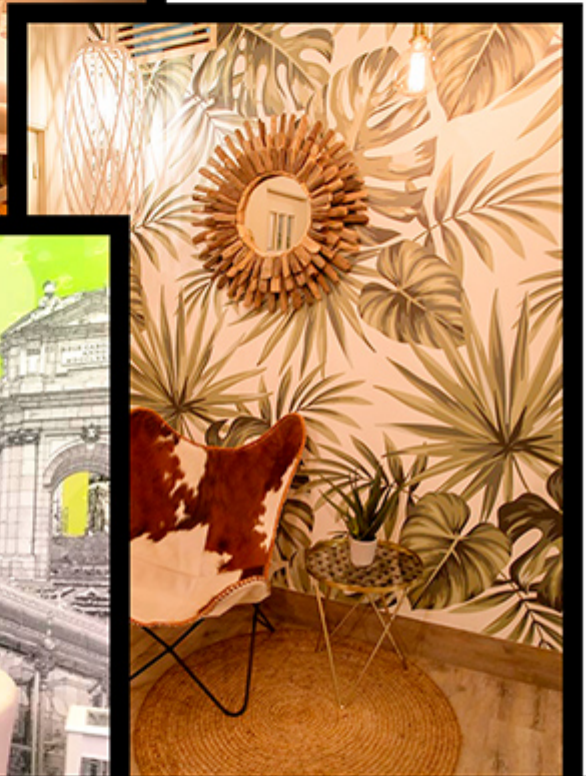

PAPELES PINTADOS PERSONALIZADO

DISEÑO E IMPRESIÓN DE PAPELES PINTADOS PARA DECORAR LAS PAREDES TOTALMENTE PERSONALIZADAS. DIVERSOS MATERIALES, VINILO IMPRESO LAMINADO, VINILO CON TEXTURA TELA O PAPEL TELA PARA ENCOLAR