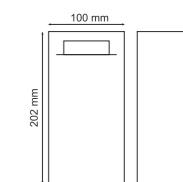

AIRLAID

Elegante

EUROPOCHETTE®

INFORMACIÓN GENERAL COLECCIONES ESTÁNDAR.

01 Pochette para cubiertos

CLASSIC (** = CT)

Dimensiones	85 x 202mm (papel de 120gr/m²)*
Servilleta	230 x 390mm Tissue 2 capas
Embalaje	Cajas de 600 unidades

TAPAS

Dimensiones	85 x 170 mm (papel de 120gr/m²)*
Servilleta	330 x 330mm Tissue 2 capas
Embalaje	Cajas de 500 / 640 unidades

PICCOLO® TISSUE Y AIRLAID

Dimensiones	75 x 230mm (papel de 120gr/m²)*
Servilleta	Small: 300 x 390mm
Embalaje	Cajas de 400 unidades y 250 unidades.

ROYAL DOBLEPUNTO (** = RDP)

Dimensiones	100 x 202mm (papel de 120gr/m²)*
Servilleta	Large: 380 x 380mm
Embalaje	Cajas de 500 / 250 / 100 unidades

ROYAL AIRLAID (** = RA*)

Dimensiones	100 x 202mm (papel de 120gr/m²)*
Servilleta	Small: 280 x 390mm - Airlaid 60gr (* = S) Large: 390 x 390mm - Airlaid 60gr (* = L)
Embalaje	Cajas de 400 S o 500 L unidades

02 MANTELITOS

Dimensiones	420 x 300 mm (papel de 75gr/m²)**
Embalaje	Bandeja de 500 unidades Caja de 5 x 500 unidades

03 POSA VASOS

Dimensiones	Ø90 mm (papel especial de 240gr/m²)
Embalaje	Tubo de 500 unidades Caja de 9 x 500 unidades

Info "Personal Print"

22 ↑

* Excepto la colección Eco-Line 100 gr/m²
** Formato del Eco-Line 65gr/m² / 300 x 430 mm
** Disco Ø 32,5cm / caja de 6 x 500 unidades.

Todos los diseños están registrados.