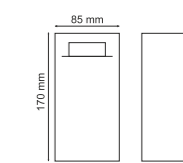

AIRLAID

Elegante

EUROPOCHETTE®

INFORMACIÓN GENERAL COLECCIONES ESTÁNDAR.

01 Pochette para cubiertos

CLASSIC (** = CT)

Dimensiones	85 x 202mm (papel de 120gr/m²)*
Servilleta	230 x 390mm Tissue 2 capas
Embalaje	Cajas de 600 unidades

TAPAS

Dimensiones	85 x 170 mm (papel de 120gr/m²)*
Servilleta	330 x 330mm Tissue 2 capas
Embalaje	Cajas de 500 / 640 unidades

PICCOLO® TISSUE Y AIRLAID

Dimensiones	75 x 230mm (papel de 120gr/m²)*
Servilleta	Small: 300 x 390mm
Embalaje	Cajas de 400 unidades y 250 unidades.

ROYAL DOBLEPUNTO (** = RDP)

Dimensiones	100 x 202mm (papel de 120gr/m²)*
Servilleta	Large: 380 x 380mm
Embalaje	Cajas de 500 / 250 / 100 unidades

ROYAL AIRLAID (** = RA*)

Dimensiones	100 x 202mm (papel de 120gr/m²)*
Servilleta	Small: 280 x 390mm - Airlaid 60gr (* = S) Large: 390 x 390mm - Airlaid 60gr (* = L)
Embalaje	Cajas de 400 S o 500 L unidades

02 MANTELITOS

Dimensiones	420 x 300 mm (papel de 75gr/m²)**
Embalaje	Bandeja de 500 unidades Caja de 5 x 500 unidades

03 POSA VASOS

Dimensiones	Ø90 mm (papel especial de 240gr/m²)
Embalaje	Tubo de 500 unidades Caja de 9 x 500 unidades

Info "Personal Print"

22 ↑

* Excepto la colección Eco-Line 100 gr/m²
** Formato del Eco-Line 65gr/m² / 300 x 430 mm
** Disco Ø 32,5cm / caja de 6 x 500 unidades.

Todos los diseños están registrados.