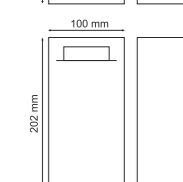

AIRLAID

Elegante

EUROPOCHETTE®

INFORMACIÓN GENERAL COLECCIONES ESTÁNDAR.

01 Pochette para cubiertos

CLASSIC (** = CT)

Dimensiones	85 x 202mm (papel de 120gr/m²)*
Servilleta	230 x 390mm Tissue 2 capas
Embalaje	Cajas de 600 unidades

TAPAS

Dimensiones	85 x 170 mm (papel de 120gr/m²)*
Servilleta	330 x 330mm Tissue 2 capas
Embalaje	Cajas de 500 / 640 unidades

PICCOLO® TISSUE Y AIRLAID

Dimensiones	75 x 230mm (papel de 120gr/m²)*
Servilleta	Small: 300 x 390mm
Embalaje	Cajas de 400 unidades y 250 unidades.

ROYAL DOBLEPUNTO (** = RDP)

Dimensiones	100 x 202mm (papel de 120gr/m²)*
Servilleta	Large: 380 x 380mm
Embalaje	Cajas de 500 / 250 / 100 unidades

ROYAL AIRLAID (** = RA*)

Dimensiones	100 x 202mm (papel de 120gr/m²)*
Servilleta	Small: 280 x 390mm - Airlaid 60gr (* = S) Large: 390 x 390mm - Airlaid 60gr (* = L)
Embalaje	Cajas de 400 S o 500 L unidades

02 MANTELITOS

Dimensiones	420 x 300 mm (papel de 75gr/m²)**
Embalaje	Bandeja de 500 unidades Caja de 5 x 500 unidades

03 POSA VASOS

Dimensiones	Ø90 mm (papel especial de 240gr/m²)
Embalaje	Tubo de 500 unidades Caja de 9 x 500 unidades

Info "Personal Print"

22 ↑

* Excepto la colección Eco-Line 100 gr/m²
** Formato del Eco-Line 65gr/m² / 300 x 430 mm
** Disco Ø 32,5cm / caja de 6 x 500 unidades.

Todos los diseños están registrados.