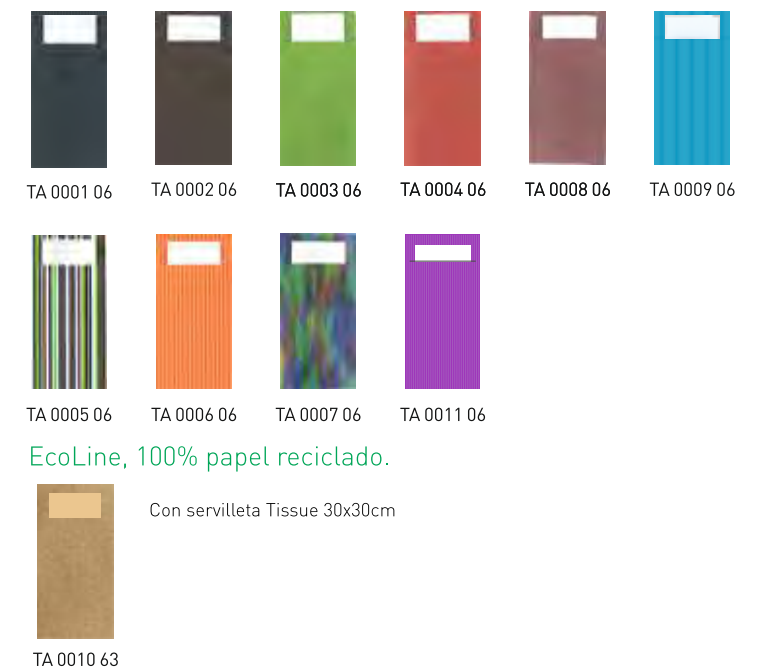

01 POCLETTE TAPAS® PARA CUBIERTOS Modelos

INFORMACIÓN COMPLEMENTARIA EN EL DESPLIEGUE