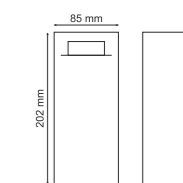

AIRLAID

Elegante

EUROPOCHETTE®

INFORMACIÓN GENERAL COLECCIONES ESTÁNDAR.

01 Pochette para cubiertos

CLASSIC (** = CT)

Dimensiones	85 x 202mm (papel de 120gr/m²)*
Servilleta	230 x 390mm Tissue 2 capas
Embalaje	Cajas de 600 unidades

TAPAS

Dimensiones	85 x 170 mm (papel de 120gr/m²)*
Servilleta	330 x 330mm Tissue 2 capas
Embalaje	Cajas de 500 / 640 unidades

PICCOLO® TISSUE Y AIRLAID

Dimensiones	75 x 230mm (papel de 120gr/m²)*
Servilleta	Small: 300 x 390mm
Embalaje	Cajas de 400 unidades y 250 unidades.

ROYAL DOBLEPUNTO (** = RDP)

Dimensiones	100 x 202mm (papel de 120gr/m²)*
Servilleta	Large: 380 x 380mm
Embalaje	Cajas de 500 / 250 / 100 unidades

ROYAL AIRLAID (** = RA*)

Dimensiones	100 x 202mm (papel de 120gr/m²)*
Servilleta	Small: 280 x 390mm - Airlaid 60gr (* = S) Large: 390 x 390mm - Airlaid 60gr (* = L)
Embalaje	Cajas de 400 S o 500 L unidades

02 MANTELITOS

Dimensiones	420 x 300 mm (papel de 75gr/m²)**
Embalaje	Bandeja de 500 unidades Caja de 5 x 500 unidades

03 POSA VASOS

Dimensiones	Ø90 mm (papel especial de 240gr/m²)
Embalaje	Tubo de 500 unidades Caja de 9 x 500 unidades

Info "Personal Print"

22 ↑

* Excepto la colección Eco-Line 100 gr/m²
** Formato del Eco-Line 65gr/m² / 300 x 430 mm
** Disco Ø 32,5cm / caja de 6 x 500 unidades.

Todos los diseños están registrados.