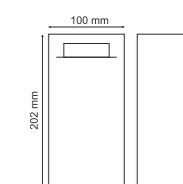

#### ROYAL DOBLEPUNTO (\*\* = RDP)

<b>Dimensiones</b>	100 x 202mm (papel de 120gr/m <sup>2</sup> )*
<b>Servilleta</b>	Large: 380 x 380mm
<b>Embalaje</b>	Cajas de 500 / 250 / 100 unidades

#### ROYAL AIRLAID (\*\* = RA\*)

<b>Dimensiones</b>	100 x 202mm (papel de 120gr/m <sup>2</sup> )*
<b>Servilleta</b>	Small: 280 x 390mm - Airlaid 60gr (* = S) Large: 390 x 390mm - Airlaid 60gr (* = L)
<b>Embalaje</b>	Cajas de 400 S o 500 L unidades

### 02 MANTELITOS

<b>Dimensiones</b>	420 x 300 mm (papel de 75gr/m <sup>2</sup> )**
<b>Embalaje</b>	Bandeja de 500 unidades Caja de 5 x 500 unidades

### 03 POSA VASOS

<b>Dimensiones</b>	Ø90 mm (papel especial de 240gr/m <sup>2</sup> )
<b>Embalaje</b>	Tubo de 500 unidades Caja de 9 x 500 unidades

Info "Personal Print"

22 ↑

\* Excepto la colección Eco-Line 100 gr/m<sup>2</sup>  
\*\* Formato del Eco-Line 65gr/m<sup>2</sup> / 300 x 430 mm  
\*\* Disco Ø 32,5cm / caja de 6 x 500 unidades.