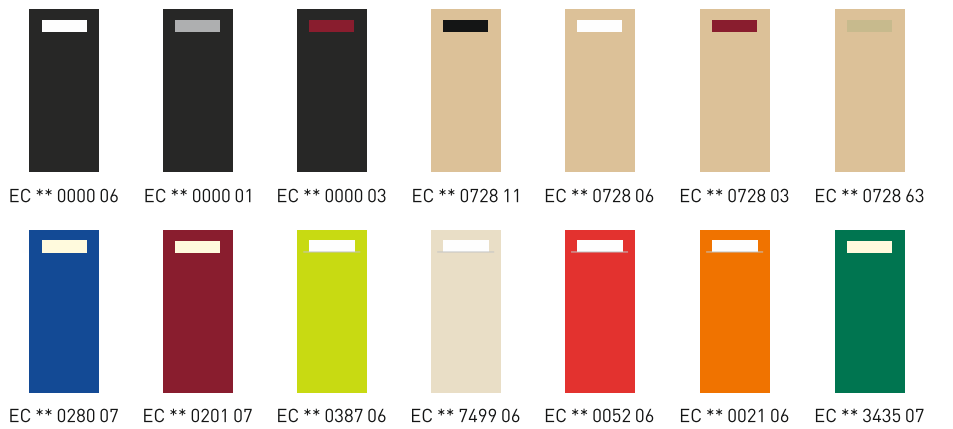

01 POCHETTE PARA CUBIERTOS Modelos