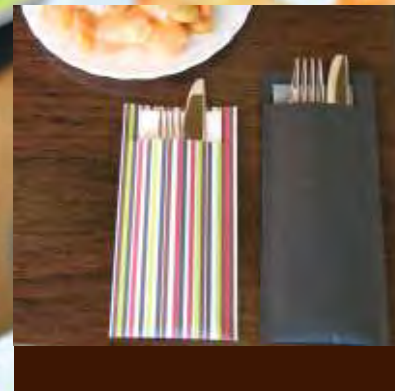

# TAPAS

La Pochette Tapas® para los cubiertos medianos.

La **Pochette Tapas®** es la primera funda para cubiertos medianos. No más cubiertos escondidos en el fondo de la funda.

La **Pochette Tapas®** es 3 cm mas corta que la Pochette Classic.