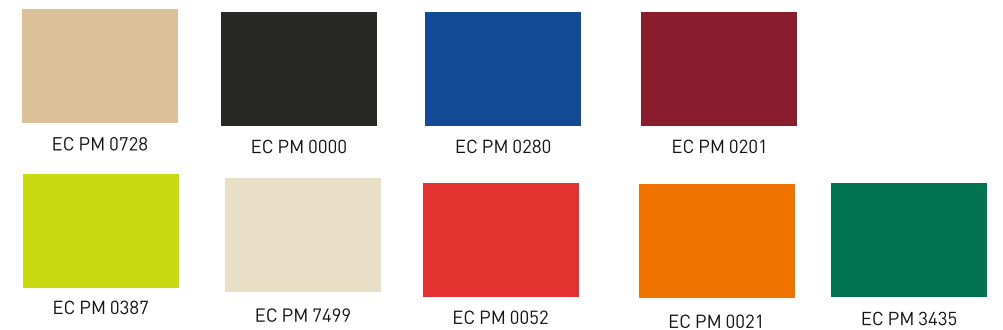

02 MANTELITOS Modelos

** VER FORMATO Y TIPO DE SERVILLETA EN EL DESPLIEGUE