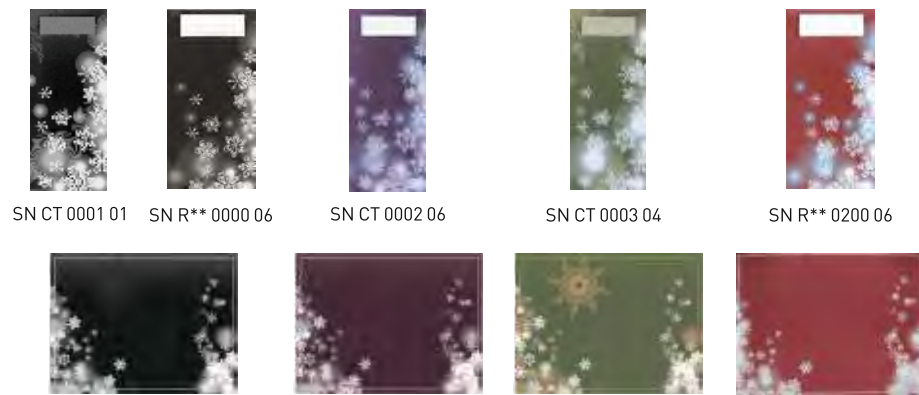

Colección Sierra Nevada

SN CT 0001 01

SN R** 0000 06

SN CT 0002 06

SN CT 0003 04

SN R** 0200 06

SN PM 0001

SN PM 0002

SN PM 0003

SN PM 0005

INFORMACIÓN COMPLEMENTARIA EN EL DESPLIEGUE