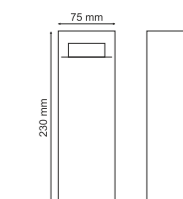

AIRLAID

Elegante

EUROPOCHETTE®

INFORMACIÓN GENERAL COLECCIONES ESTÁNDAR.

01 Pochette para cubiertos

CLASSIC (** = CT)

Dimensiones	85 x 202mm (papel de 120gr/m²)*
Servilleta	230 x 390mm Tissue 2 capas
Embalaje	Cajas de 600 unidades

TAPAS

Dimensiones	85 x 170 mm (papel de 120gr/m²)*
Servilleta	330 x 330mm Tissue 2 capas
Embalaje	Cajas de 500 / 640 unidades

PICCOLO® TISSUE Y AIRLAID

Dimensiones	75 x 230mm (papel de 120gr/m²)*
Servilleta	Small: 300 x 390mm
Embalaje	Cajas de 400 unidades y 250 unidades.

ROYAL DOBLEPUNTO (** = RDP)

Dimensiones	100 x 202mm (papel de 120gr/m²)*
Servilleta	Large: 380 x 380mm
Embalaje	Cajas de 500 / 250 / 100 unidades

ROYAL AIRLAID (** = RA*)

Dimensiones	100 x 202mm (papel de 120gr/m²)*
Servilleta	Small: 280 x 390mm - Airlaid 60gr (* = S) Large: 390 x 390mm - Airlaid 60gr (* = L)
Embalaje	Cajas de 400 S o 500 L unidades

02 MANTELITOS

Dimensiones	420 x 300 mm (papel de 75gr/m²)**
Embalaje	Bandeja de 500 unidades Caja de 5 x 500 unidades

03 POSA VASOS

Dimensiones	Ø90 mm (papel especial de 240gr/m²)
Embalaje	Tubo de 500 unidades Caja de 9 x 500 unidades

Info "Personal Print"

22 ↑

* Excepto la colección Eco-Line 100 gr/m²
** Formato del Eco-Line 65gr/m² / 300 x 430 mm
** Disco Ø 32,5cm / caja de 6 x 500 unidades.

Todos los diseños están registrados.