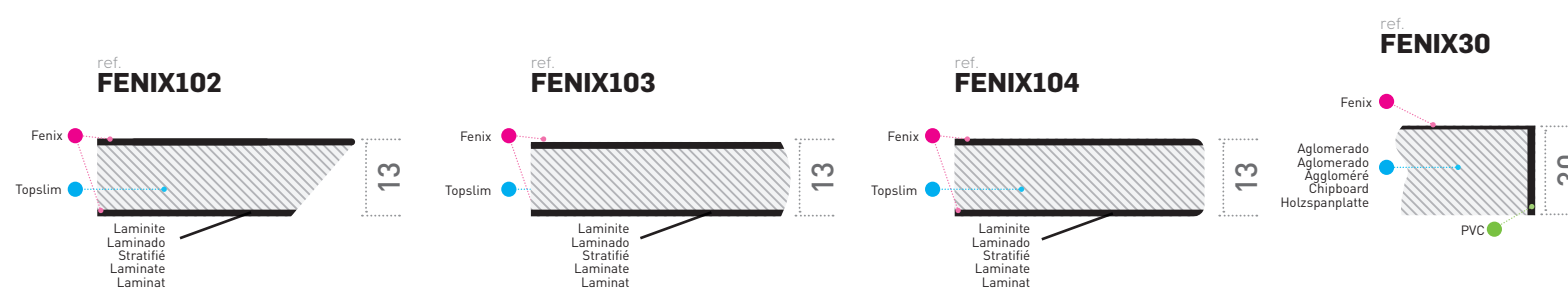

M31 TAMPOS | TABLEROS | PLATEAUX | TABLE TOPS | TISCHPLATTEN

FAIA VELATURA | HAYA CON COLOR | HÊTRE TEINTÉ | STAINED BEECH | BUCHE GEBEITZT

920 922 924 926 928 930 932 934 936 938 940 942

ALPVC

TAMPOS | TABLEROS | PLATEAUX | TABLE TOPS | TISCHPLATTEN

TOPSLIM

by redi

TAMPOS | TABLEROS | PLATEAUX | TABLE TOPS | TISCHPLATTEN

FENIX

TAMPOS | TABLEROS | PLATEAUX |
TABLE TOPS | TISCHPLATTEN

MONOCHROM

TAMPOS | TABLEROS | PLATEAUX | TABLE TOPS | TISCHPLATTEN

LAMINITES | LAMINADOS | STRATIFIÉ | LAMINATE | LAMINAT

PVC | PVC | PVC | PVC | PVC

AM - 19mm

TAMPOS
TABLEROS
PLATEAUX
TABLE TOPS
TISCHPLATTEN

ref.
AM1219

MELAMINA | MELAMINA | MÉLAMINE | MELAMINE | MELAMIN

U763 ST9 ①

U961 ST2 ①

U999 ST2 ①