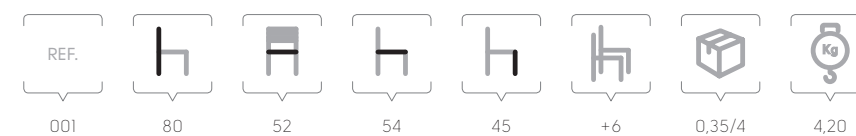

Cores // Cores // Couleurs // Colors // Farben