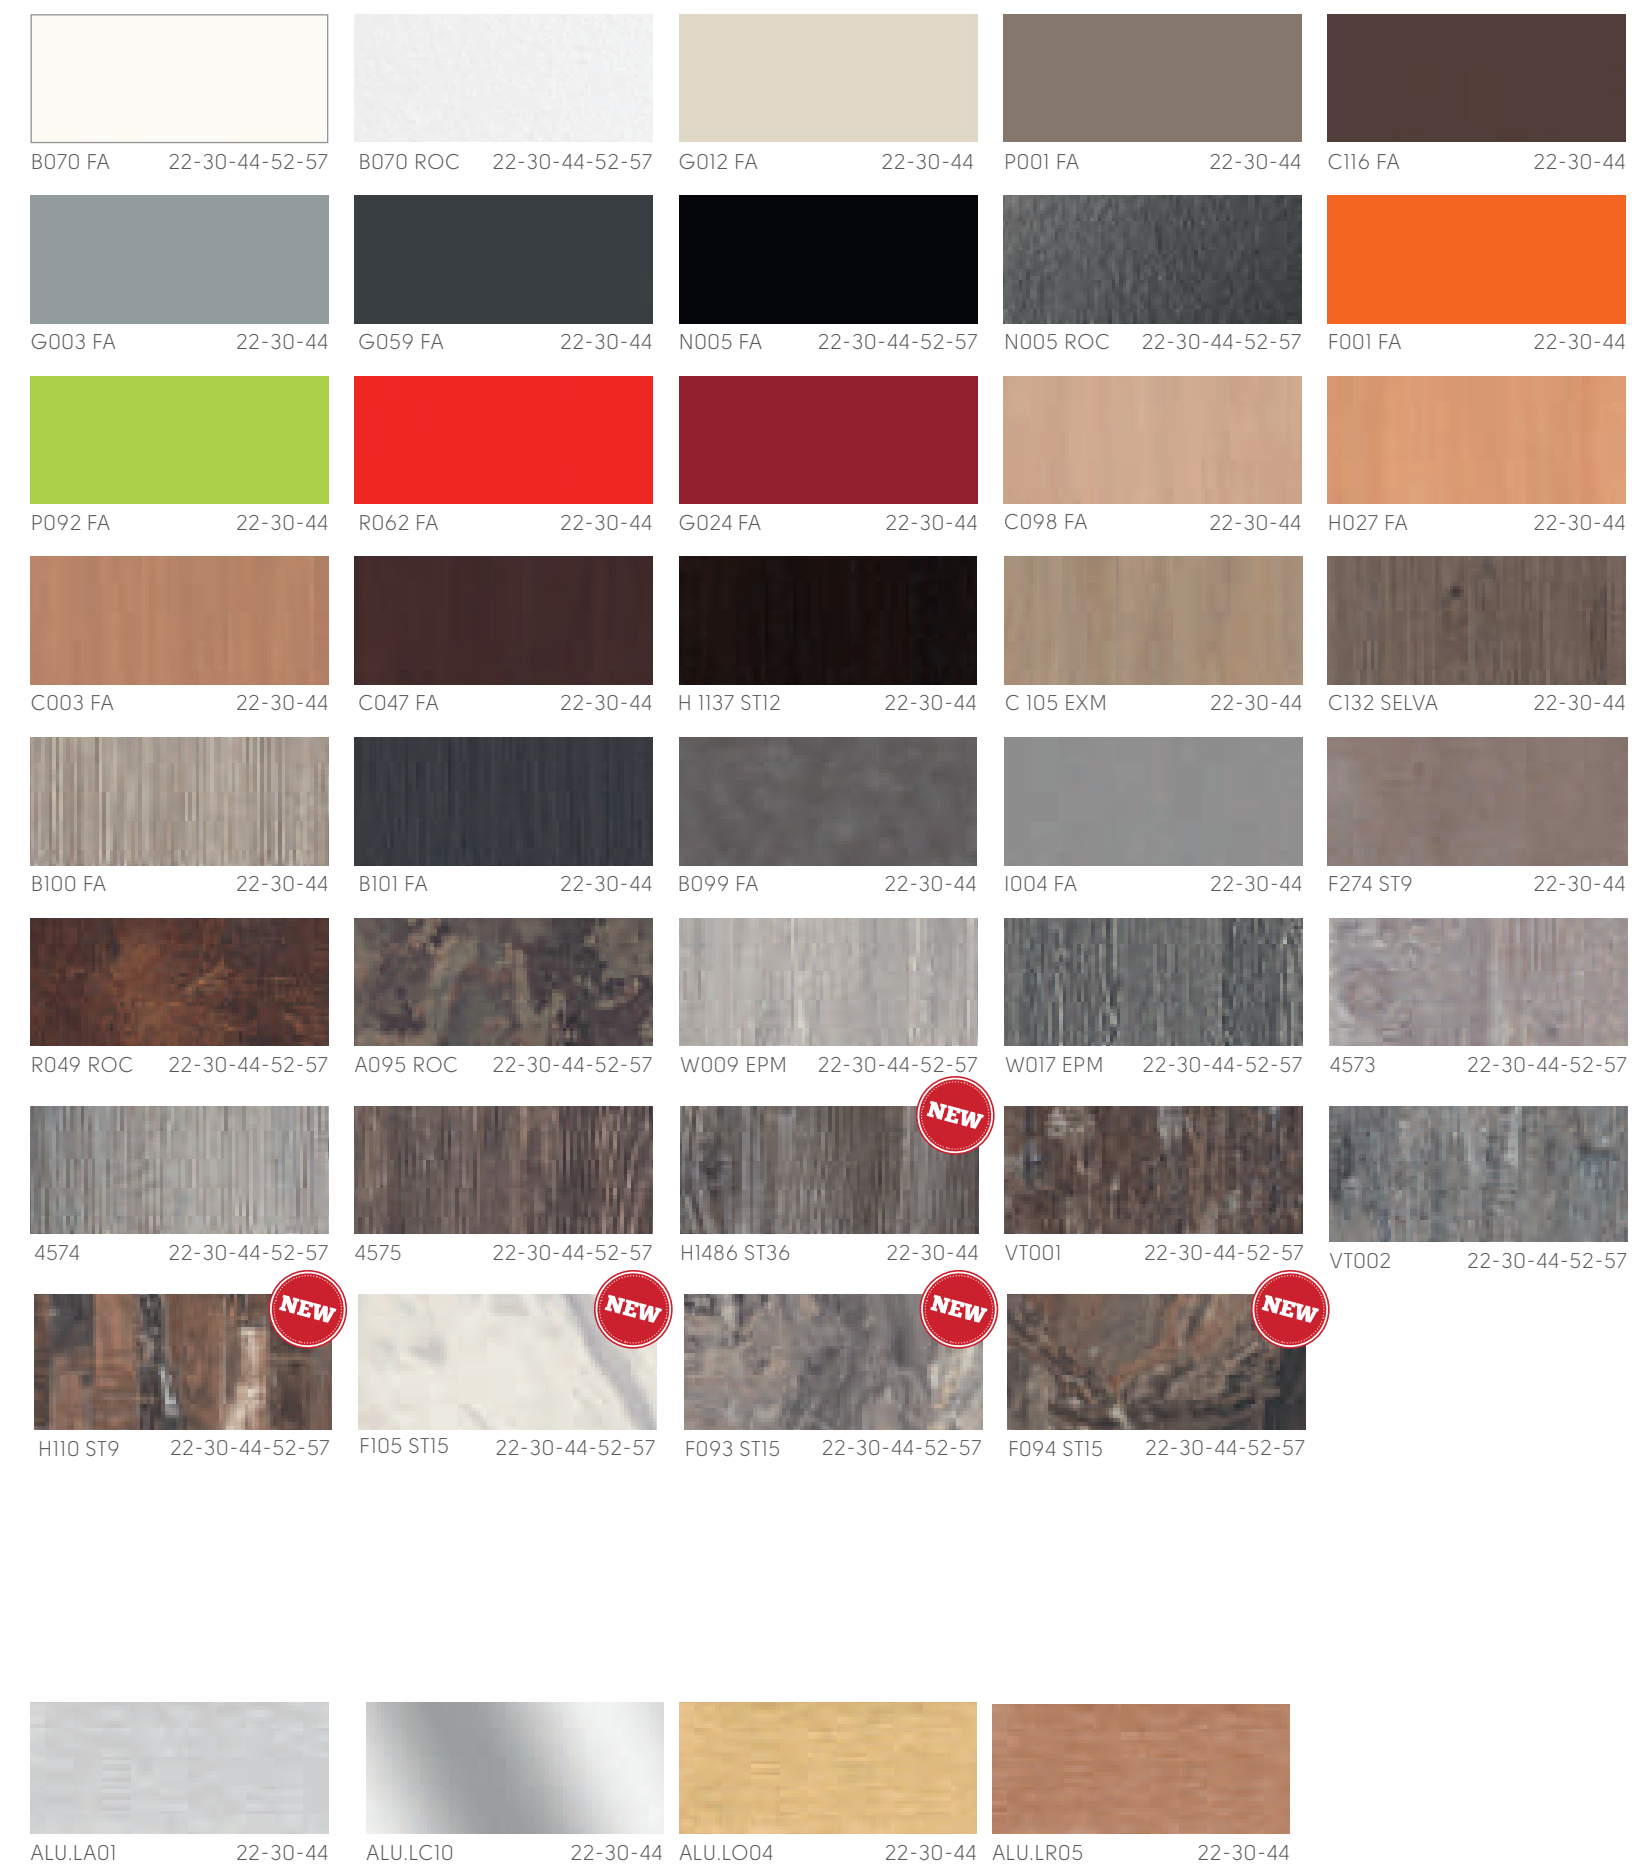

PVC | PVC | PVC | PVC | PVC