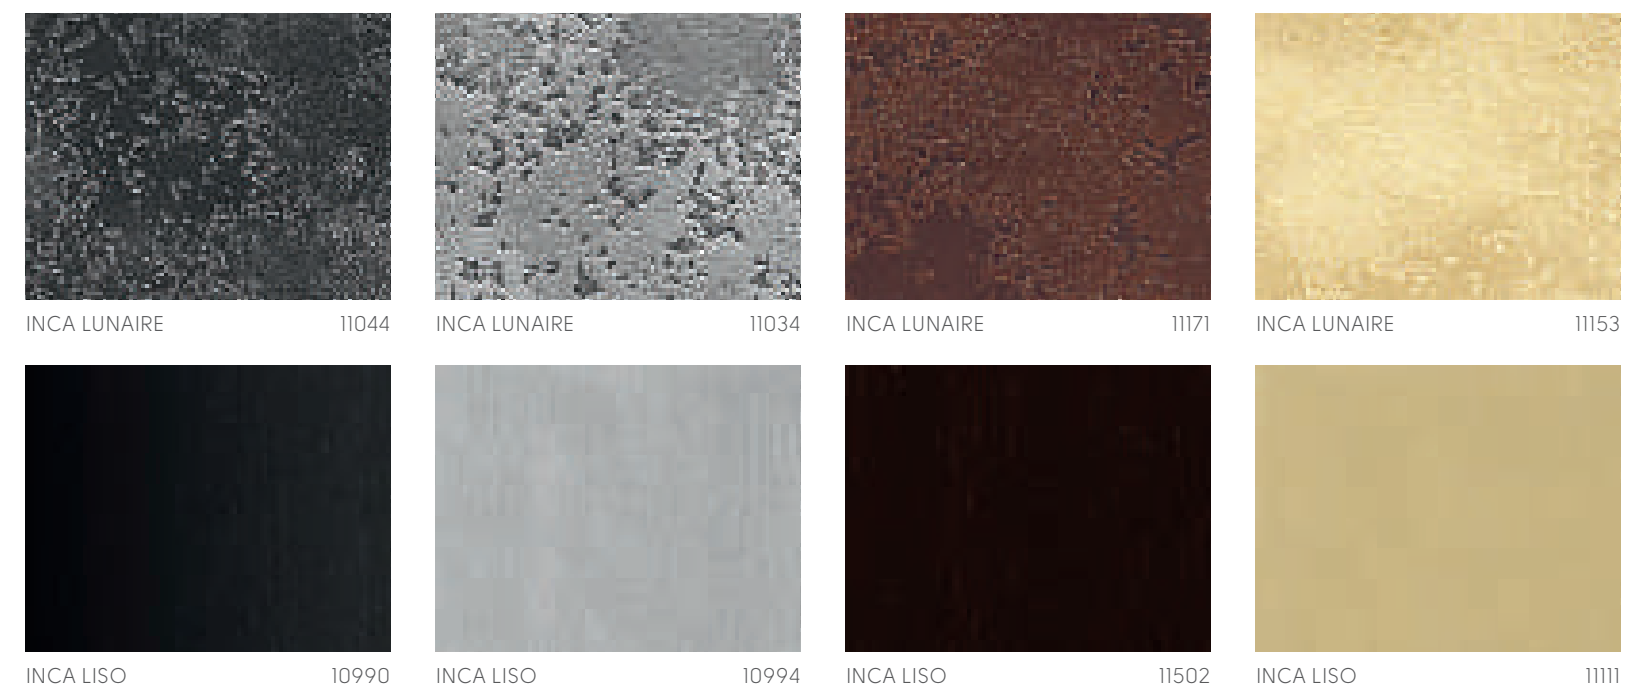

G INCA

As cores e dimensões apresentadas neste catálogo são meramente indicativas
Los colores y dimensiones presentados en el catálogo son solamente para ejemplificación
Les couleurs et dimensions présentées dans le catalogue sont seulement pour exemplification
The colours and dimensions presented in the catalogue are just exemplifying
Die farben und größen im katalog sind nur exemplarisch