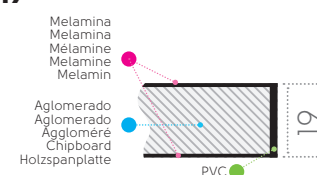

TOPSLIM

by redi

TAMPOS | TABLEROS | PLATEAUX | TABLE TOPS | TISCHPLATTEN

FENIX

TAMPOS | TABLEROS | PLATEAUX |
TABLE TOPS | TISCHPLATTEN

MONOCHROM

TAMPOS | TABLEROS | PLATEAUX | TABLE TOPS | TISCHPLATTEN

LAMINITES | LAMINADOS | STRATIFIÉ | LAMINATE | LAMINAT

PVC | PVC | PVC | PVC | PVC

AM - 19mm

TAMPOS
TABLEROS
PLATEAUX
TABLE TOPS
TISCHPLATTEN

ref.
AM1219

MELAMINA | MELAMINA | MÉLAMINE | MELAMINE | MELAMIN

U763 ST9 ①

U961 ST2 ①

U999 ST2 ①