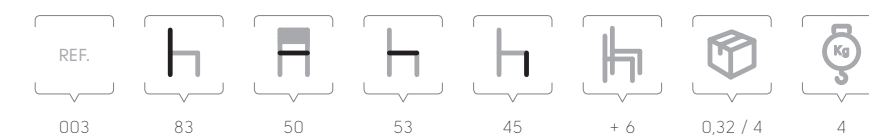

let's
meet

Tango

Ref. 001

Ref. 021

REF.	H	A	H	H	H	Icon	Icon
001	85	40	47	45	-	0,37 / 4	5,20
021	75	40	40	75	-	0,22 / 2	5,40

Avior

Ref. 003

Cores // Colores // Couleurs // Colors // Farben