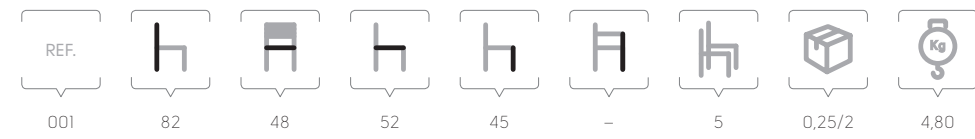

Cores // Colores // Couleurs // Colors // Farben

Ref. 001