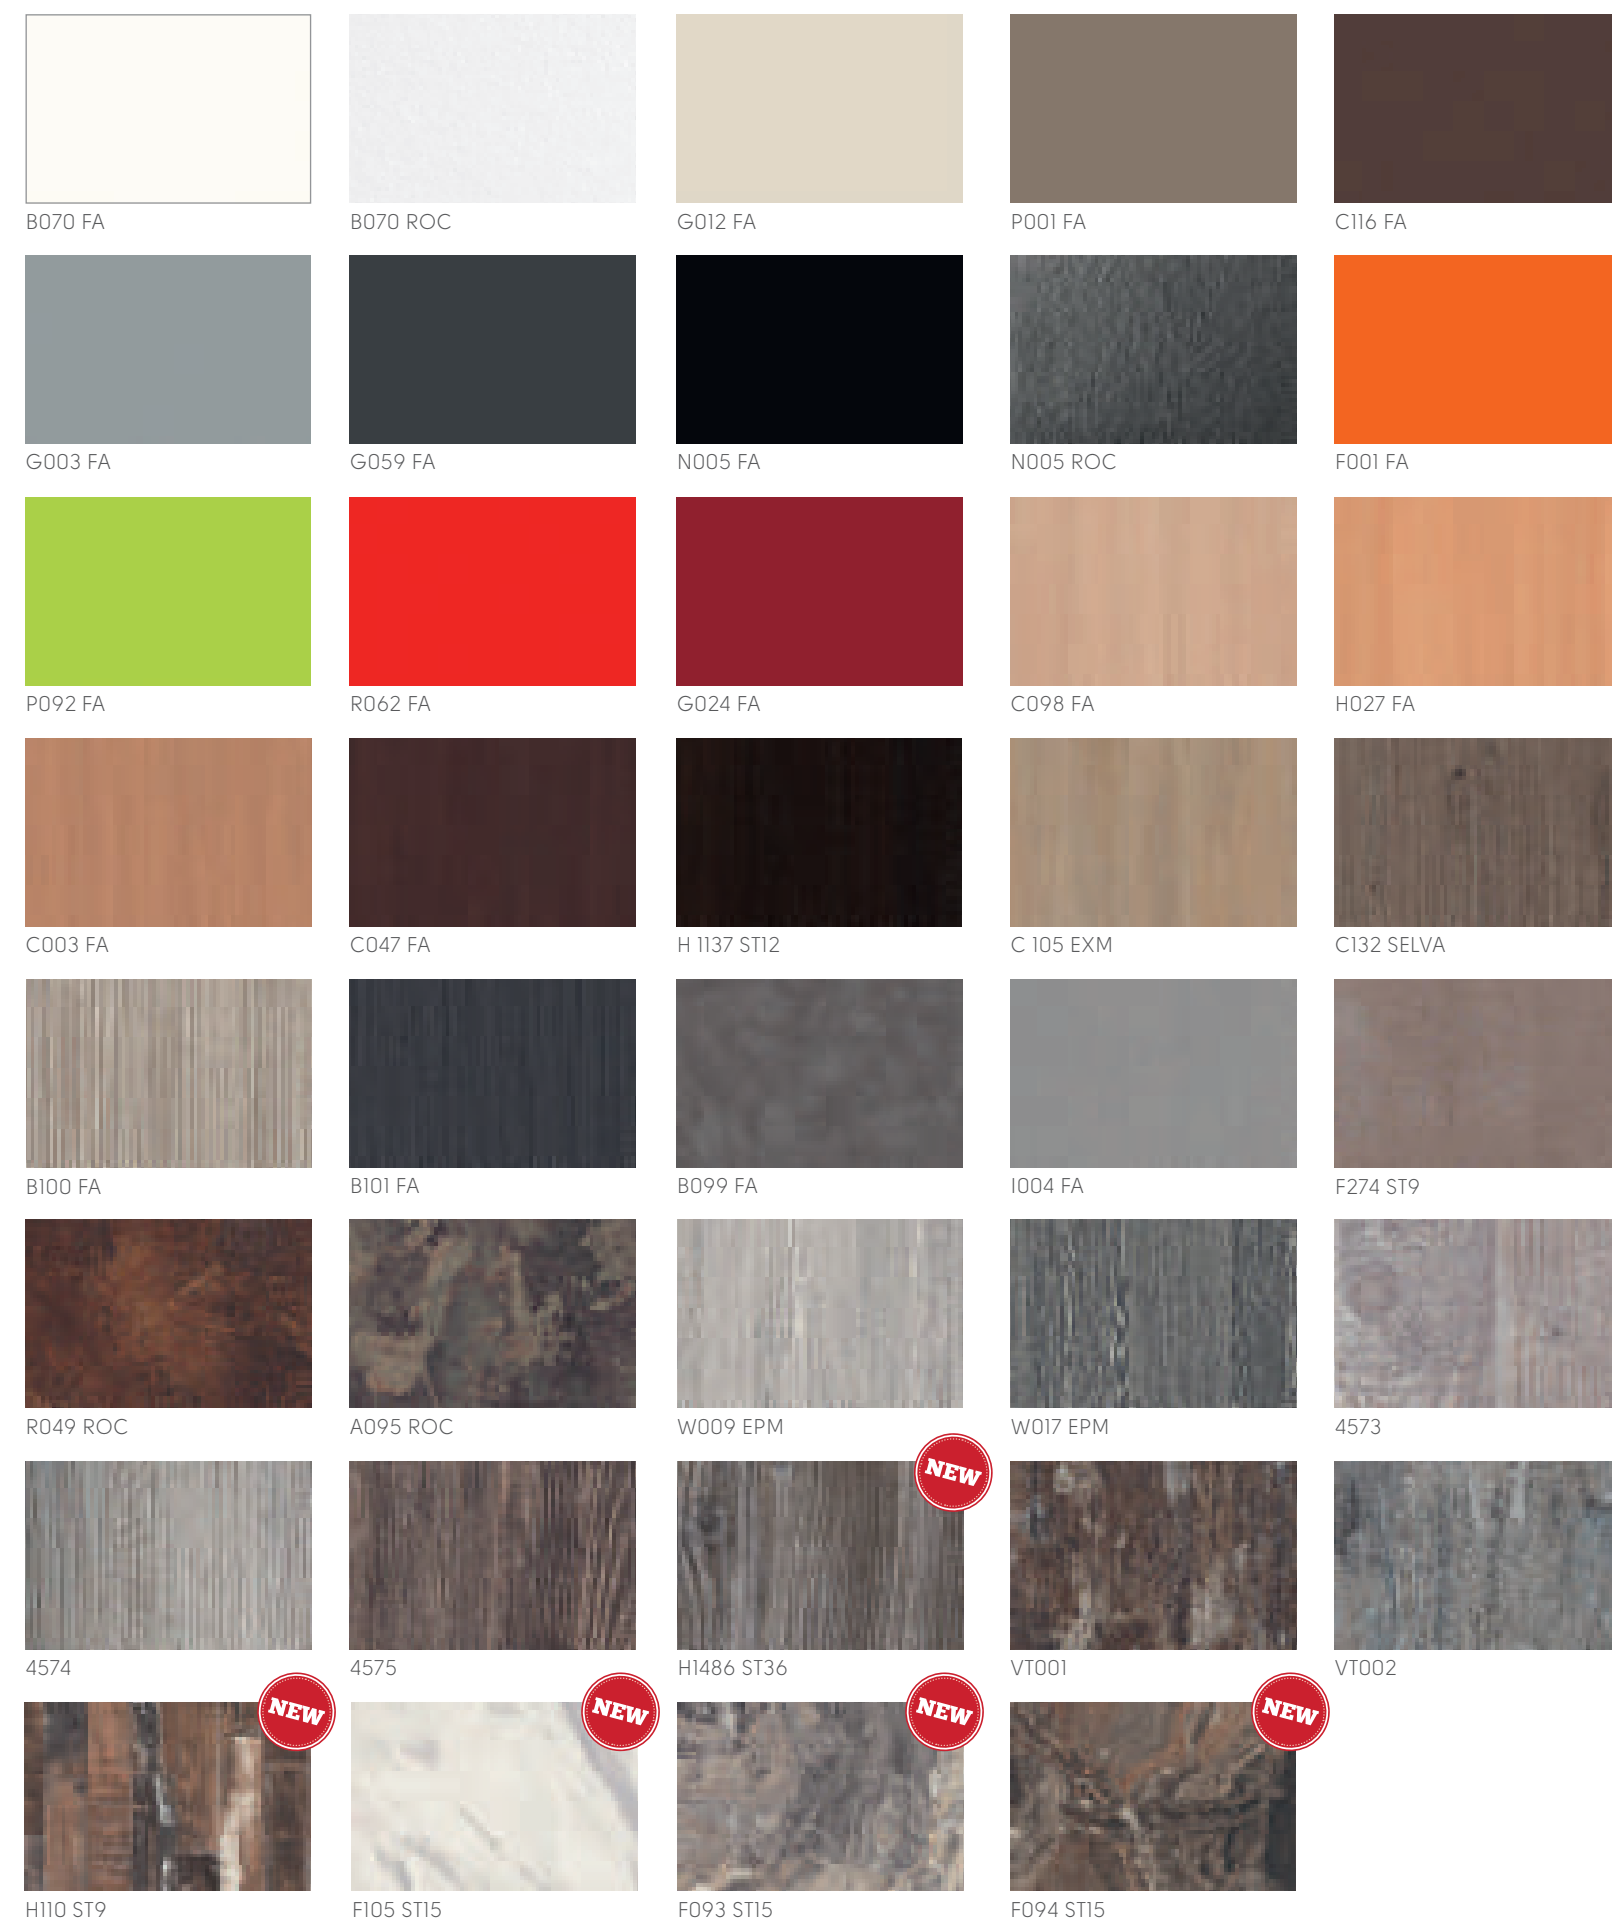

CORES VINTAGE | COLORES VINTAGE | COULEURS VINTAGE | VINTAGE COLORS | VINTAGE FARBEN

VTG101

VTG103

VTG105

VTG107

VTG109

VTG112

LAMINITES | LAMINADOS | STRATIFIÉ | LAMINATE | LAMINAT

AF

TAMPOS | TABLEROS | PLATEAUX | TABLE TOPS | TISCHPLATTEN

FAIA VELATURA | HAYA CON COLOR | HÊTRE TEINTÉ | STAINED BEECH | BUCHE GEBEITZT

ALF

TAMPOS | TABLEROS | PLATEAUX | TABLE TOPS | TISCHPLATTEN

M23 TAMPOS | TABLEROS | PLATEAUX | TABLE TOPS | TISCHPLATTEN

M31 TAMPOS | TABLEROS | PLATEAUX | TABLE TOPS | TISCHPLATTEN

FAIA VELATURA | HAYA CON COLOR | HÊTRE TEINTÉ | STAINED BEECH | BUCHE GEBEITZT

920 922 924 926 928 930 932 934 936 938 940 942

ALPVC

TAMPOS | TABLEROS | PLATEAUX | TABLE TOPS | TISCHPLATTEN

TOPSLIM

by redi

TAMPOS | TABLEROS | PLATEAUX | TABLE TOPS | TISCHPLATTEN

FENIX

TAMPOS | TABLEROS | PLATEAUX |
TABLE TOPS | TISCHPLATTEN

MONOCHROM

TAMPOS | TABLEROS | PLATEAUX | TABLE TOPS | TISCHPLATTEN

LAMINITES | LAMINADOS | STRATIFIÉ | LAMINATE | LAMINAT