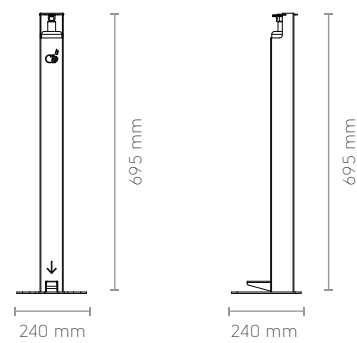

Coluna
Colonne
Column
80x80 mm

Cores // Colores // Couleurs // Colors // Farben