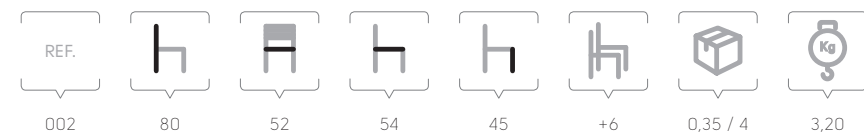

Cores // Colores // Couleurs // Colors // Farben