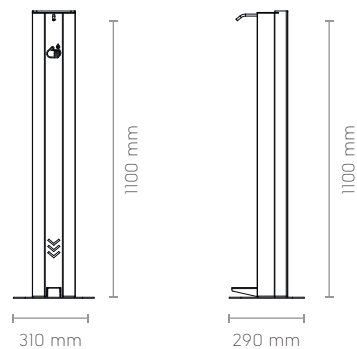

Dispenser

alcohol gel

Coluna
Colonne
Column
80x80 mm

Cores // Colores // Couleurs // Colors // Farben

Cores // Colores // Couleurs // Colors // Farben