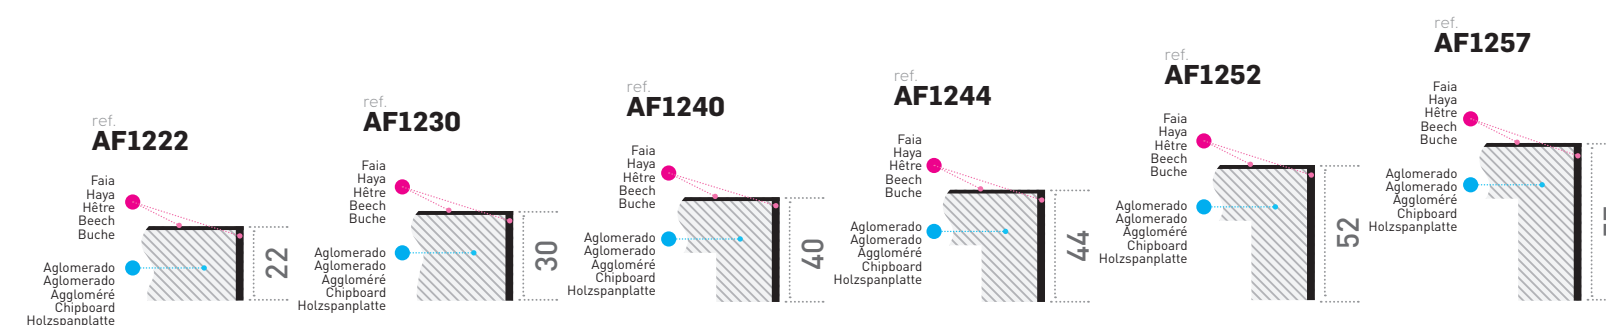

ref. **ALBD1244**

Laminite
Laminado
Stratifié
Laminate
Laminat

Aglomerado
Agglomerado
Aggloméré
Chipboard
Holzspanplatte

As cores e dimensões apresentadas neste catálogo são meramente indicativas
 Los colores y dimensiones presentados en el catálogo son solamente para ejemplificación
 Les couleurs et dimensions présentées dans le catalogue sont seulement pour exemplification
 The colours and dimensions presented in the catalogue are just exemplifying
 Die farben und größen im katalog sind nur exemplarisch

AF

TAMPOS | TABLEROS | PLATEAUX | TABLE TOPS | TISCHPLATTEN

FAIA VELATURA | HAYA CON COLOR | HÊTRE TEINTÉ | STAINED BEECH | BUCHE GEBEITZT

ALF

TAMPOS | TABLEROS | PLATEAUX | TABLE TOPS | TISCHPLATTEN

M23 TAMPOS | TABLEROS | PLATEAUX | TABLE TOPS | TISCHPLATTEN