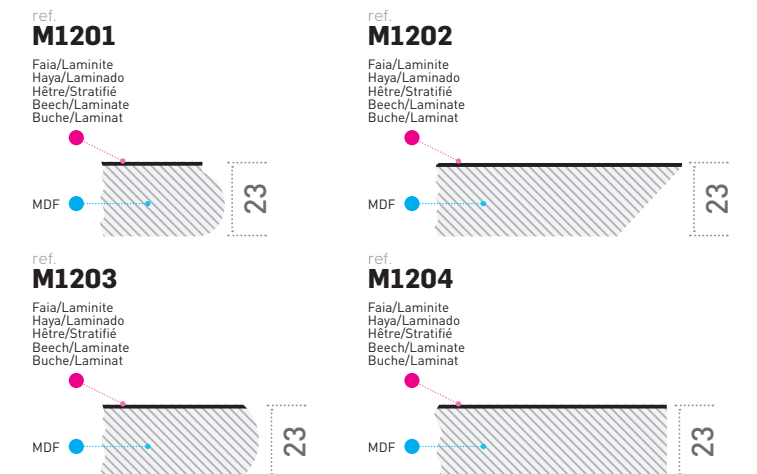

ref. **ALBD1244**

Laminite
Laminado
Stratifié
Laminate
Laminat

Aglomerado
Agglomerado
Aggloméré
Chipboard
Holzspanplatte

As cores e dimensões apresentadas neste catálogo são meramente indicativas
 Los colores y dimensiones presentados en el catálogo son solamente para ejemplificación
 Les couleurs et dimensions présentées dans le catalogue sont seulement pour exemplification
 The colours and dimensions presented in the catalogue are just exemplifying
 Die farben und größen im katalog sind nur exemplarisch

AF

TAMPOS | TABLEROS | PLATEAUX | TABLE TOPS | TISCHPLATTEN

FAIA VELATURA | HAYA CON COLOR | HÊTRE TEINTÉ | STAINED BEECH | BUCHE GEBEITZT

ALF

TAMPOS | TABLEROS | PLATEAUX | TABLE TOPS | TISCHPLATTEN

M23 TAMPOS | TABLEROS | PLATEAUX | TABLE TOPS | TISCHPLATTEN

M31 TAMPOS | TABLEROS | PLATEAUX | TABLE TOPS | TISCHPLATTEN

FAIA VELATURA | HAYA CON COLOR | HÊTRE TEINTÉ | STAINED BEECH | BUCHE GEBEITZT

920 922 924 926 928 930 932 934 936 938 940 942

ALPVC

TAMPOS | TABLEROS | PLATEAUX | TABLE TOPS | TISCHPLATTEN