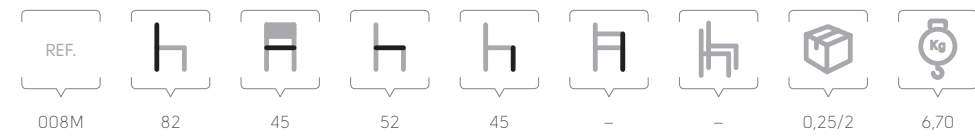

Cores // Cores // Couleurs // Colors // Farben

Ref. 008M