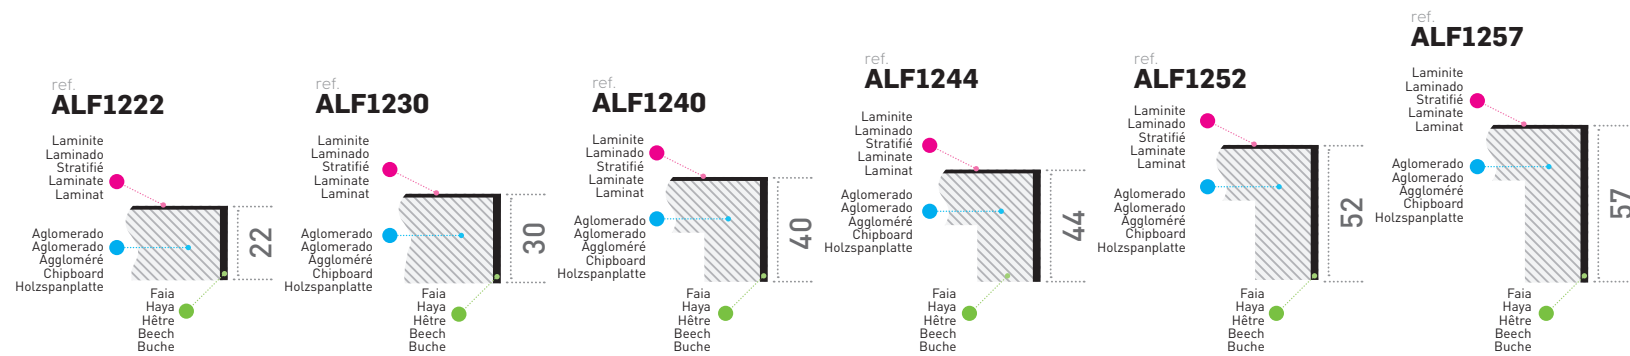

ref. **ALBD1244**

Laminite
Laminado
Stratifié
Laminate
Laminat

Aglomerado
Agglomerado
Aggloméré
Chipboard
Holzspanplatte

As cores e dimensões apresentadas neste catálogo são meramente indicativas
 Los colores y dimensiones presentados en el catálogo son solamente para ejemplificación
 Les couleurs et dimensions présentées dans le catalogue sont seulement pour exemplification
 The colours and dimensions presented in the catalogue are just exemplifying
 Die farben und größen im katalog sind nur exemplarisch

AF

TAMPOS | TABLEROS | PLATEAUX | TABLE TOPS | TISCHPLATTEN

FAIA VELATURA | HAYA CON COLOR | HÊTRE TEINTÉ | STAINED BEECH | BUCHE GEBEITZT

ALF

TAMPOS | TABLEROS | PLATEAUX | TABLE TOPS | TISCHPLATTEN

M23 TAMPOS | TABLEROS | PLATEAUX | TABLE TOPS | TISCHPLATTEN

M31 TAMPOS | TABLEROS | PLATEAUX | TABLE TOPS | TISCHPLATTEN

FAIA VELATURA | HAYA CON COLOR | HÊTRE TEINTÉ | STAINED BEECH | BUCHE GEBEITZT

920 922 924 926 928 930 932 934 936 938 940 942

ALPVC

TAMPOS | TABLEROS | PLATEAUX | TABLE TOPS | TISCHPLATTEN