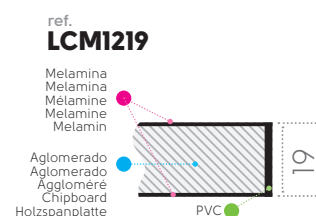

K007 ③

K009 ③

K010 ③

K011 ③

TAMPOS EM MELAMINA | TABLEROS EN MELAMINA | PLATEAUX EN MELAMINE | TOPS IN MELAMINE | MELAMIN TISCHPLATTEN

LCM - 19mm

TAMPOS | TABLEROS | PLATEAUX | TABLE TOPS | TISCHPLATTEN

W908 ST2

TAMPOS EM MELAMINA | TABLEROS EN MELAMINA | PLATEAUX EN MELAMINE | TOPS IN MELAMINE | MELAMIN TISCHPLATTEN

LCM - 38mm

TAMPOS | TABLEROS | PLATEAUX | TABLE TOPS | TISCHPLATTEN

W908 ST2

COMPACT

TAMPOS | TABLEROS | PLATEAUX | TABLE TOPS | TISCHPLATTEN