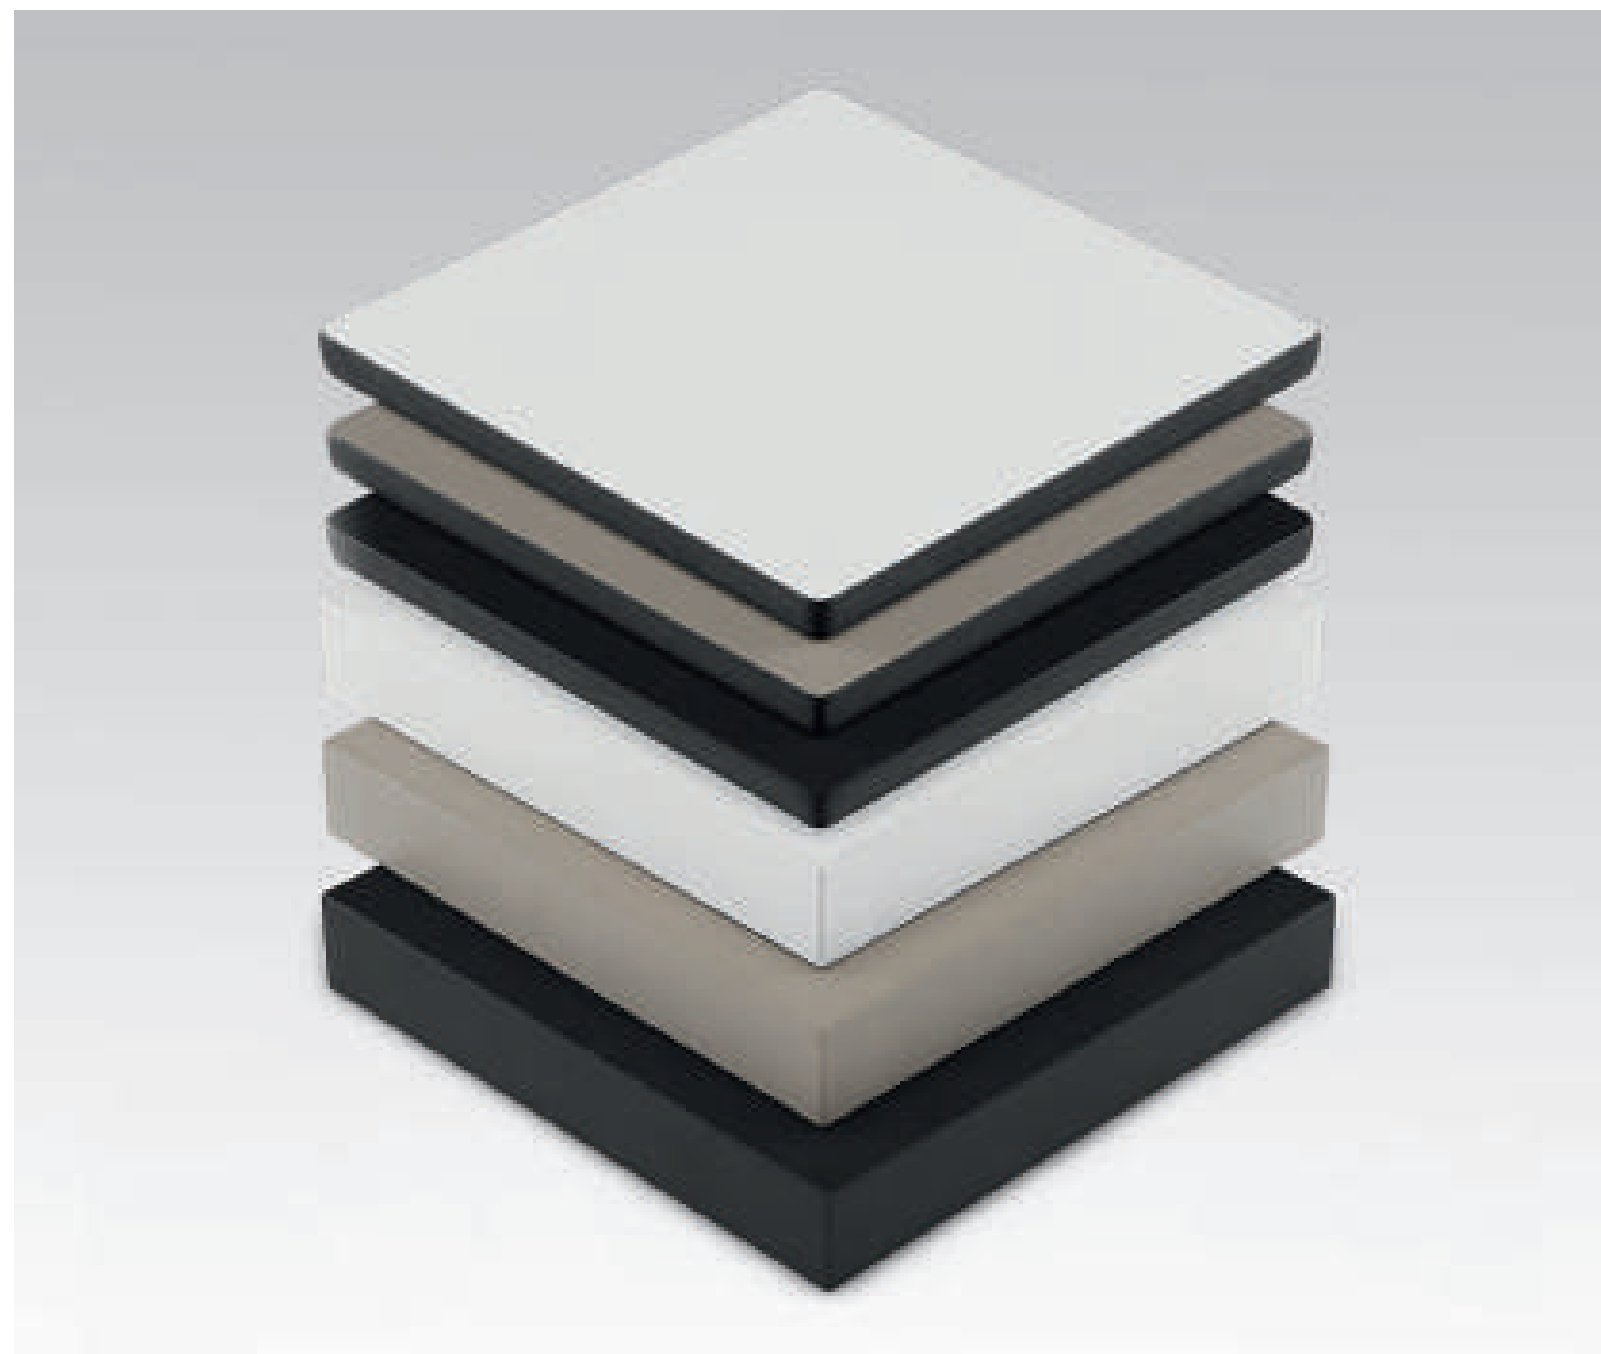

FENIX

TAMPOS | TABLEROS | PLATEAUX |
TABLE TOPS | TISCHPLATTEN