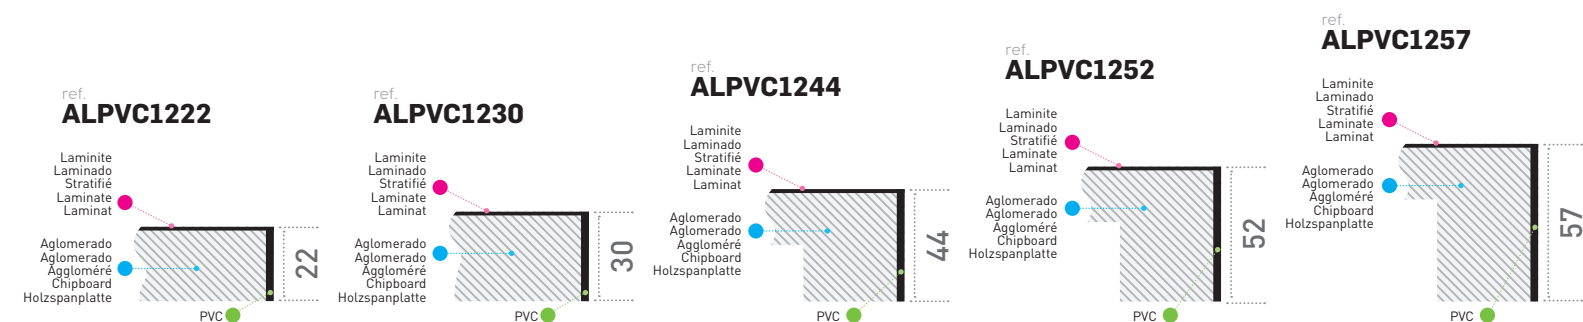

ref. **ALBD1244**

Laminite
Laminado
Stratifié
Laminate
Laminat

Aglomerado
Agglomerado
Aggloméré
Chipboard
Holzspanplatte

As cores e dimensões apresentadas neste catálogo são meramente indicativas
 Los colores y dimensiones presentados en el catálogo son solamente para ejemplificación
 Les couleurs et dimensions présentées dans le catalogue sont seulement pour exemplification
 The colours and dimensions presented in the catalogue are just exemplifying
 Die farben und größen im katalog sind nur exemplarisch

AF

TAMPOS | TABLEROS | PLATEAUX | TABLE TOPS | TISCHPLATTEN

FAIA VELATURA | HAYA CON COLOR | HÊTRE TEINTÉ | STAINED BEECH | BUCHE GEBEITZT

ALF

TAMPOS | TABLEROS | PLATEAUX | TABLE TOPS | TISCHPLATTEN

M23 TAMPOS | TABLEROS | PLATEAUX | TABLE TOPS | TISCHPLATTEN

M31 TAMPOS | TABLEROS | PLATEAUX | TABLE TOPS | TISCHPLATTEN

FAIA VELATURA | HAYA CON COLOR | HÊTRE TEINTÉ | STAINED BEECH | BUCHE GEBEITZT

920 922 924 926 928 930 932 934 936 938 940 942

ALPVC

TAMPOS | TABLEROS | PLATEAUX | TABLE TOPS | TISCHPLATTEN

TOPSLIM

by redi

TAMPOS | TABLEROS | PLATEAUX | TABLE TOPS | TISCHPLATTEN

FENIX

TAMPOS | TABLEROS | PLATEAUX |
TABLE TOPS | TISCHPLATTEN

MONOCHROM

TAMPOS | TABLEROS | PLATEAUX | TABLE TOPS | TISCHPLATTEN

LAMINITES | LAMINADOS | STRATIFIÉ | LAMINATE | LAMINAT