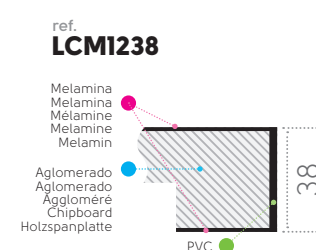

K007 ③

K009 ③

K010 ③

K011 ③

TAMPOS EM MELAMINA | TABLEROS EN MELAMINA | PLATEAUX EN MELAMINE | TOPS IN MELAMINE | MELAMIN TISCHPLATTEN

LCM - 19mm

TAMPOS | TABLEROS | PLATEAUX | TABLE TOPS | TISCHPLATTEN

W908 ST2

TAMPOS EM MELAMINA | TABLEROS EN MELAMINA | PLATEAUX EN MELAMINE | TOPS IN MELAMINE | MELAMIN TISCHPLATTEN

LCM - 38mm

TAMPOS | TABLEROS | PLATEAUX | TABLE TOPS | TISCHPLATTEN

W908 ST2

COMPACT

TAMPOS | TABLEROS | PLATEAUX | TABLE TOPS | TISCHPLATTEN