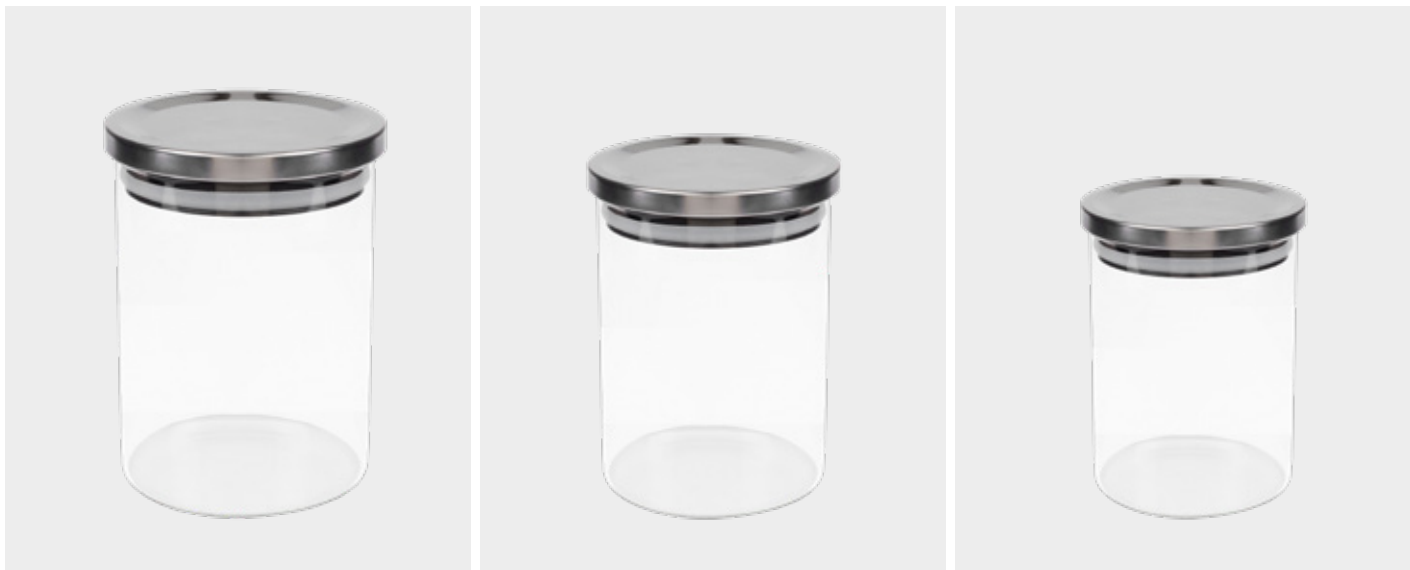

TARRO CRISTAL CON TAPA DE ACERO

Tapa con cierre de silicona en el interior

REF.	MEDIDA	COD. EAN	EMBALAJE
120	350 ml.	8422309 231701	24 ud
121	500 ml.	8422309 231718	24 ud
122	750 ml.	8422309 231725	24 ud