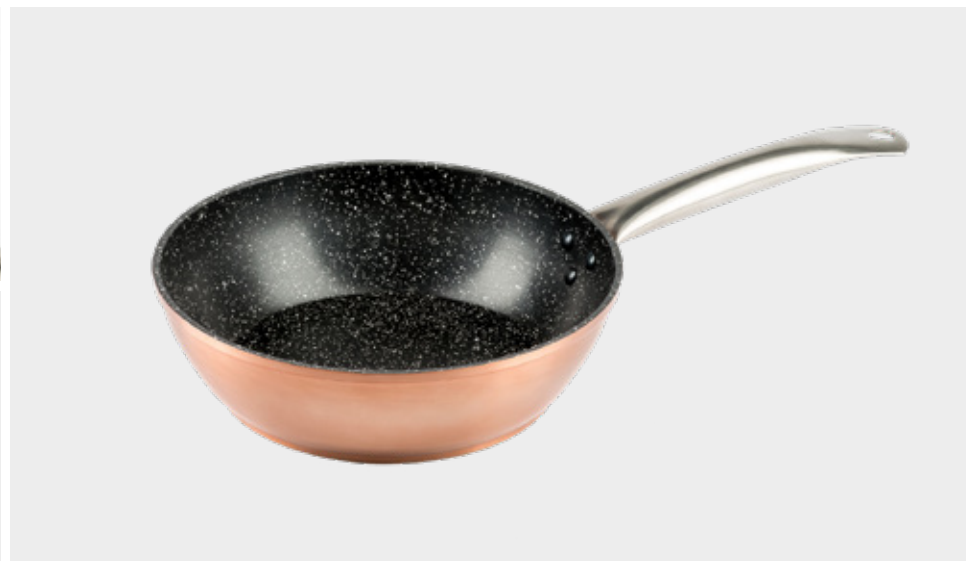

SARTÉN HONDA ALUMINIO FORJADO, LÍNEA COBI

Fondo inducción sistema "Full induction"

REF.	MEDIDA	COD. EAN	EMBALAJE
912-24	24 cm	8422309 170345	4 ud
912-28	28 cm	8422309 170352	4 ud
912-32	32 cm	8422309 170369	4 ud