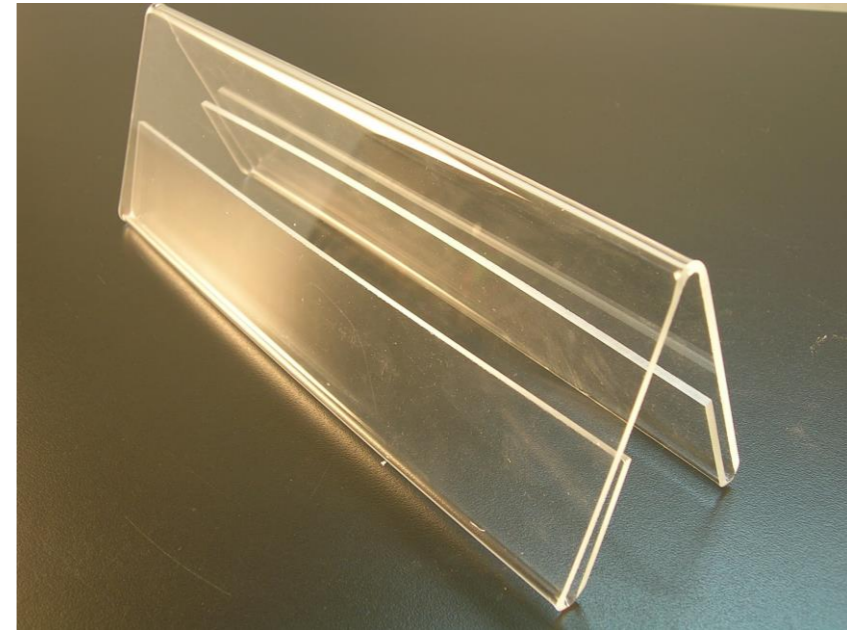

Porta-nombres ó identificador de sobremesa a 2 caras

COD. 5003

Porta nombres ó identificador de sobremesa

Realizados en metacrilato transparente de 2 mm de espesor doblado en una sola pieza

Medidas 21 x 7 x 7 cm

Consultar otras cantidades, medidas ...

Precio Porta-nombres ó identificador de sobremesa

	TAMAÑOS				PRECIO
	Ancho	Prof.	Alto	esp.	
Medidas (mm)	210	70	70	2 mm	CONSULTAR