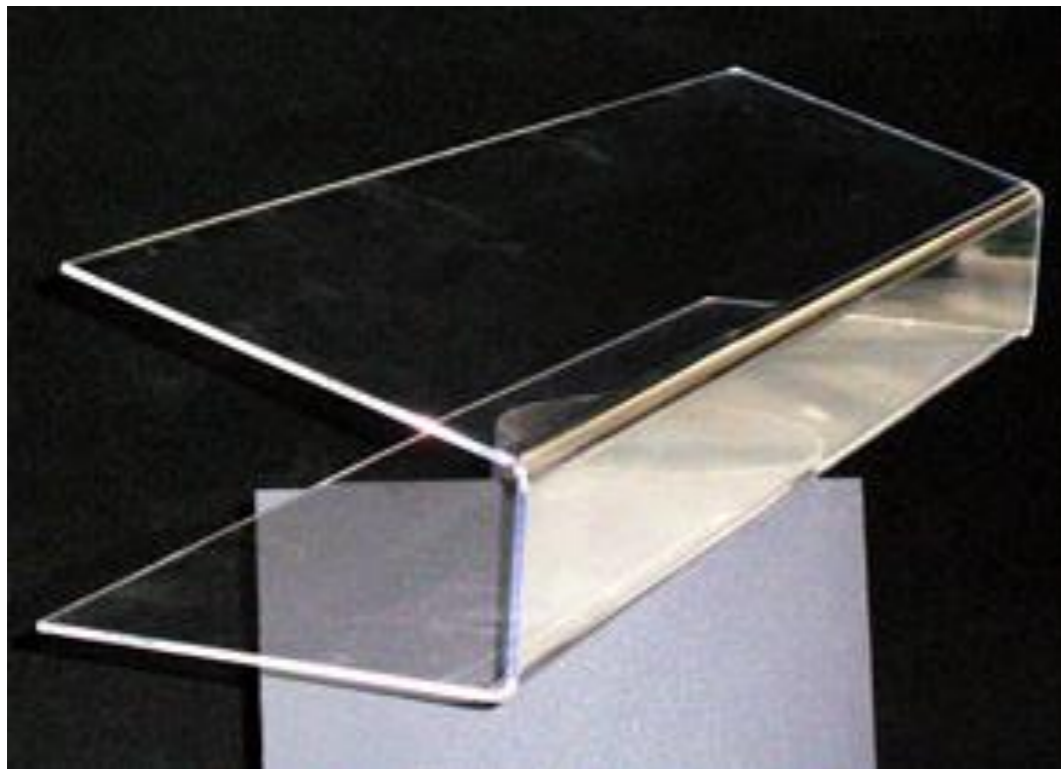

COD. 240

Realizadas en metacrilato incoloro de 4 mm
Con ala superior inclinada, ó recta
Posibilidad de hacer a medida
Posibilidad de cerrar laterales

Servilletero "picos"

COD. 3229

Servilleteros de metacrilato transparente cortados por láser

Realizados en metacrilato transparente de 3 mm de espesor

Medidas 11 x 11 x 7 cm

Para tamaño de servilletas de 10 x 10 cm

Consultar otras cantidades, medidas, colores (según disponibilidad) y / o formas

Precio Servilleteros Picos

Porta-trípticos sobremesa

COD. 3229-PT

Porta publicidad robusto para hoja tamaño tríptico
fabricado en una sola pieza

Realizados en metacrilato transparente de 2 mm de
espesor

Medidas 11 x 8 x 20 cm

Para tamaño tríptico 10x21 cm

Tarjeteros

Porta tarjetas fabricado en una sola pieza

Realizados en metacrilato transparente de 2 mm de espesor doblado en una sola pieza

Con posibilidad de pliegue posterior, para dejar una tarjeta fija expuesta.