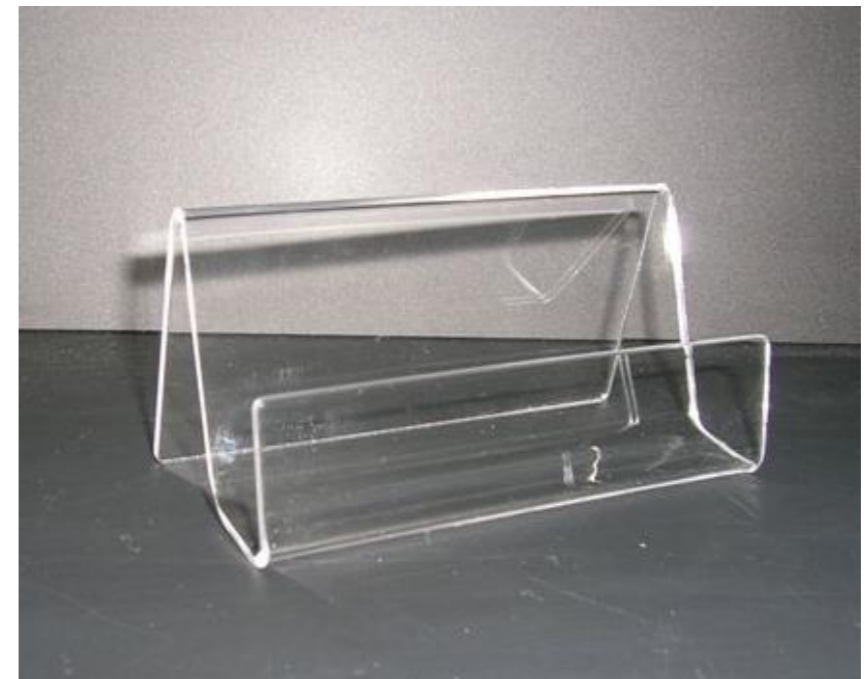

Realizados en metacrilato transparente de 3 mm de espesor

Medidas 11 x 11 x 7 cm

Para tamaño de servilletas de 10 x 10 cm

Consultar otras cantidades, medidas, colores (según disponibilidad) y / o formas

Precio Servilleteros Picos

Tarjeteros

Porta tarjetas fabricado en una sola pieza

Realizados en metacrilato transparente de 2 mm de espesor doblado en una sola pieza

Con posibilidad de pliegue posterior, para dejar una tarjeta fija expuesta.

Capacidad de hueco de 2 cm (para aprox.50 uds tarjeta)

Medidas 10 x 5 x 5 cm

Precio Porta-tarjetas sobremesa

| | TAMAÑOS | | | | PRECIO |
|--------------|---------|-------|------|------|---------------------------|
| | Ancho | Prof. | Alto | esp. | |
| Medidas (mm) | 100 | 50 | 50 | 2 mm | CONSULTAR |