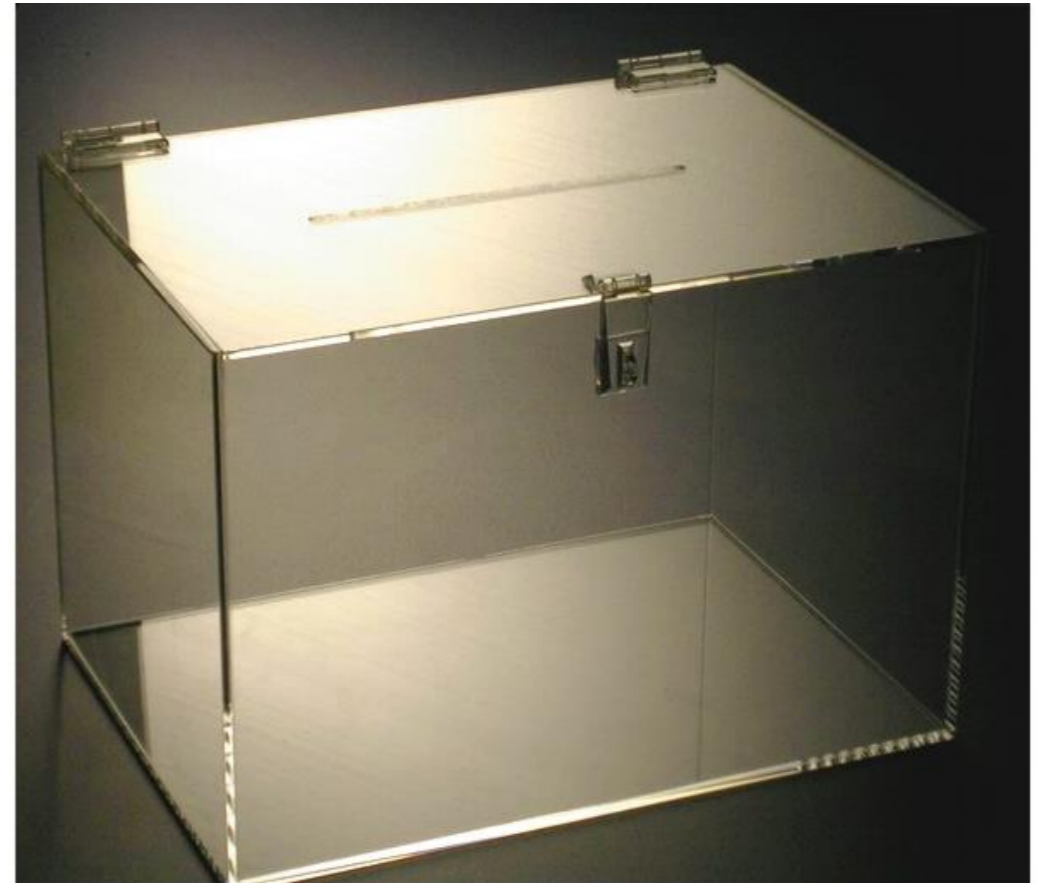

Urnas para votación, sorteos ó sugerencias

- COD 301P / 301M / 301G / 304:
- Urna para votaciones realizada en metacrilato incoloro colada de 4 mm de espesor, equipada con bisagras y cierre de policarbonato transparente.
- Tamaño pequeño: 29 x 19 x 19 cm
- Tamaño mediano ó standard: 35 x 25 x 25 cm
- Tamaño grande: 42 x 29 x 29 cm
- Características comunes:
- Apertura de la tapa de metacrilato 270 ° con bisagras de policarbonato
- Cierre de policarbonato (2 piezas encajables) para colocación de candado opcional. (Nota: El candado no está incluido en el precio)
- Ranura para inserción de papeletas ó sobres de medidas 160x6 mm
- Se sirve totalmente montada y embalada individualmente en caja de cartón con esquineras de protección.
- Para otras medidas y/ó materiales (por ejemplo en blanco opal, para ocultar el contenido interior), ó para personalizar las urnas con logotipos ó grabados por láser, no duden en consultar con nuestro departamento de atención al cliente y le ofreceremos presupuesto personalizado.
- También se fabrica en disposición vertical (buzón de sugerencias)

Precios Urnas Votación

	TAMAÑOS			PRECIO	
	Ancho	Prof.	Alto	CONSULTAR	
Medidas (mm)	Pequeña	290	190	190	
	Mediana	350	250	250	
	Grande	420	290	290	
	Buzón	190	140	245